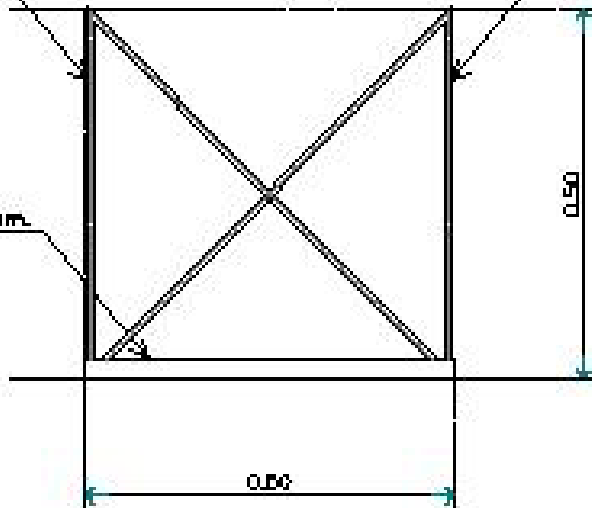

RB2mm.-RB15mm.

RB2mm.-RB15mm.

เหล็กฉาก 25x25x3mm.

รูปด้านข้าง  
ขนาดจริง 1:10

RB2mm.-RB15mm.

เหล็กฉาก 25x25x3mm.

รูปด้านบน  
ขนาดจริง 1:10