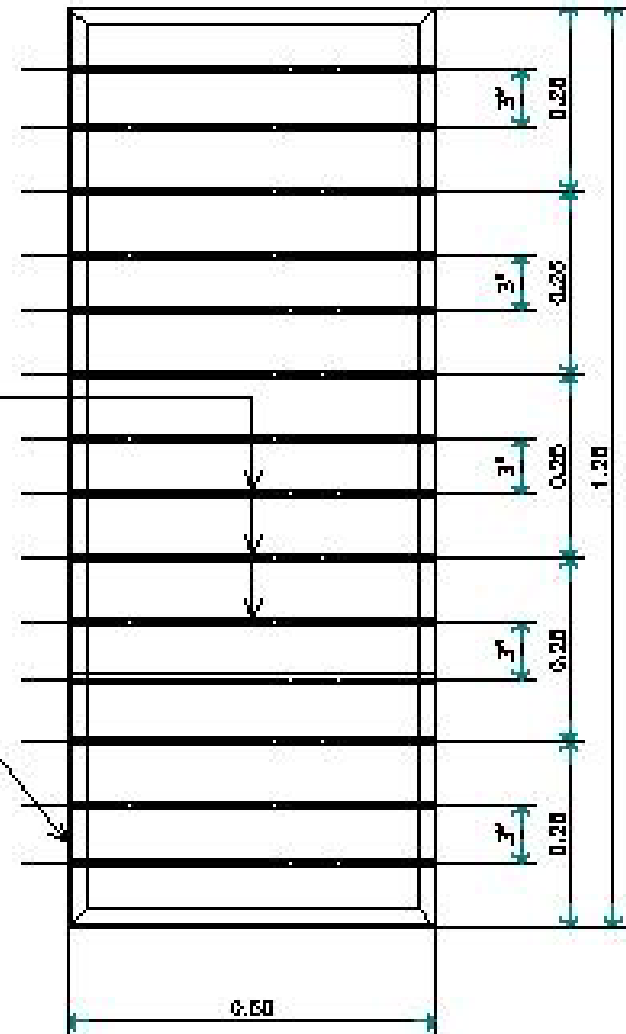

RB2mm.-RB15mm.

RB2mm.-RB15mm.

เหล็กฉาก 25x25x3mm.

รูปด้านข้าง  
ขนาดจริง 1:10

RB2mm.-RB15mm.

เหล็กฉาก 25x25x3mm.

รูปด้านบน  
ขนาดจริง 1:10